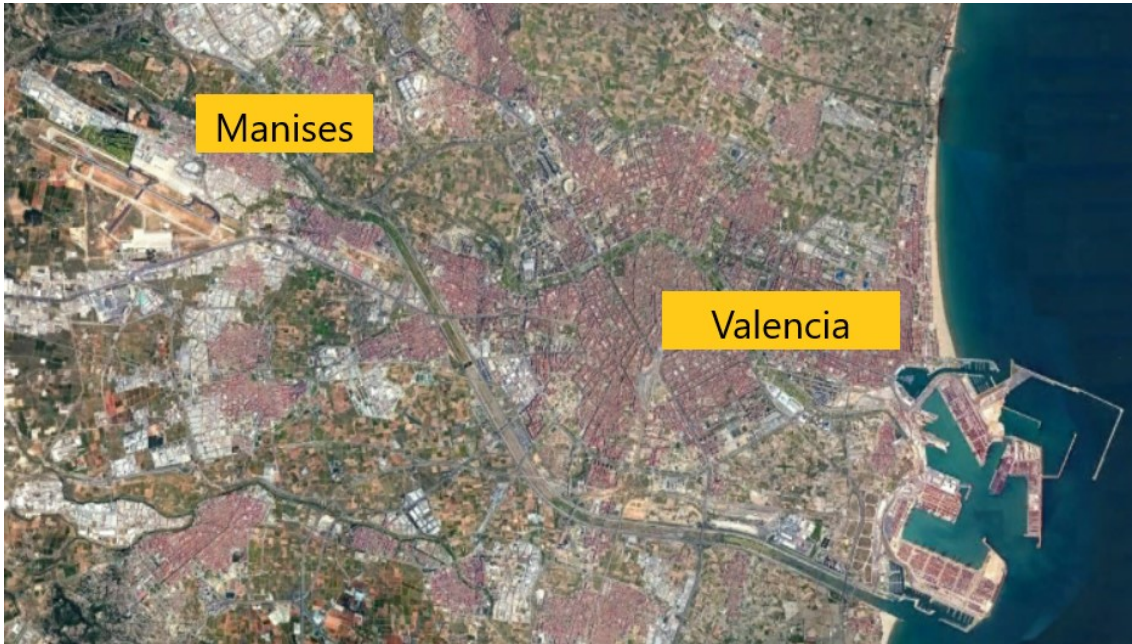

Se verificó que la usuaria tiene presencia en redes sociales en espacios asociados al así denominado “fenómeno ovni” y que tanto el texto como la descripción de su reporte fue publicado el 13 de junio de 2017 en la página web “Senderosesotericos” (https://senderosesotericos.wordpress.com/2017/06/13/ruta_422-ovni-en-la-cova-manises-valencia/).

De acuerdo, tanto a lo reportado como a la información publicada por la usuaria, la situación informada habría ocurrido al noroeste de Manises, municipio situado en la Comunidad Valenciana, Reino de España (Figura 1). Para efectos estadísticos, se toman las coordenadas 39° 30' 49" N y 0° 29' 40" W.